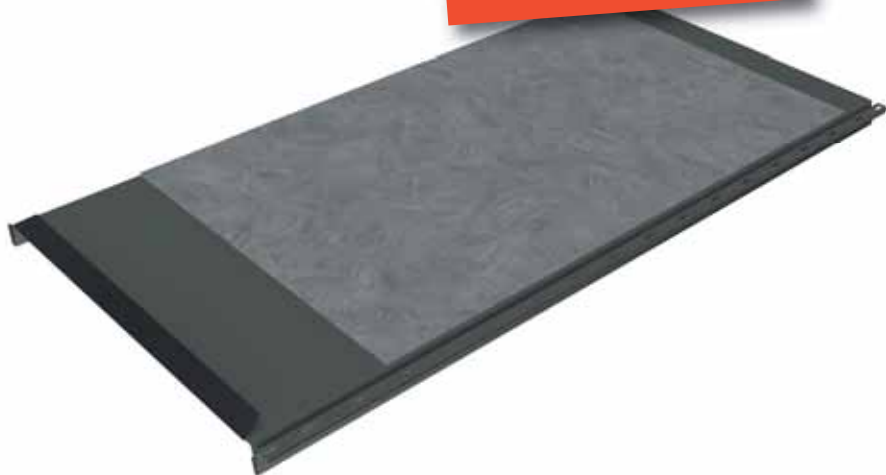

Представлен в наивысшей категории качества:
Ruukki 50 Plus
(гарантия 50 лет).

RUUKKI
Building your tomorrow.